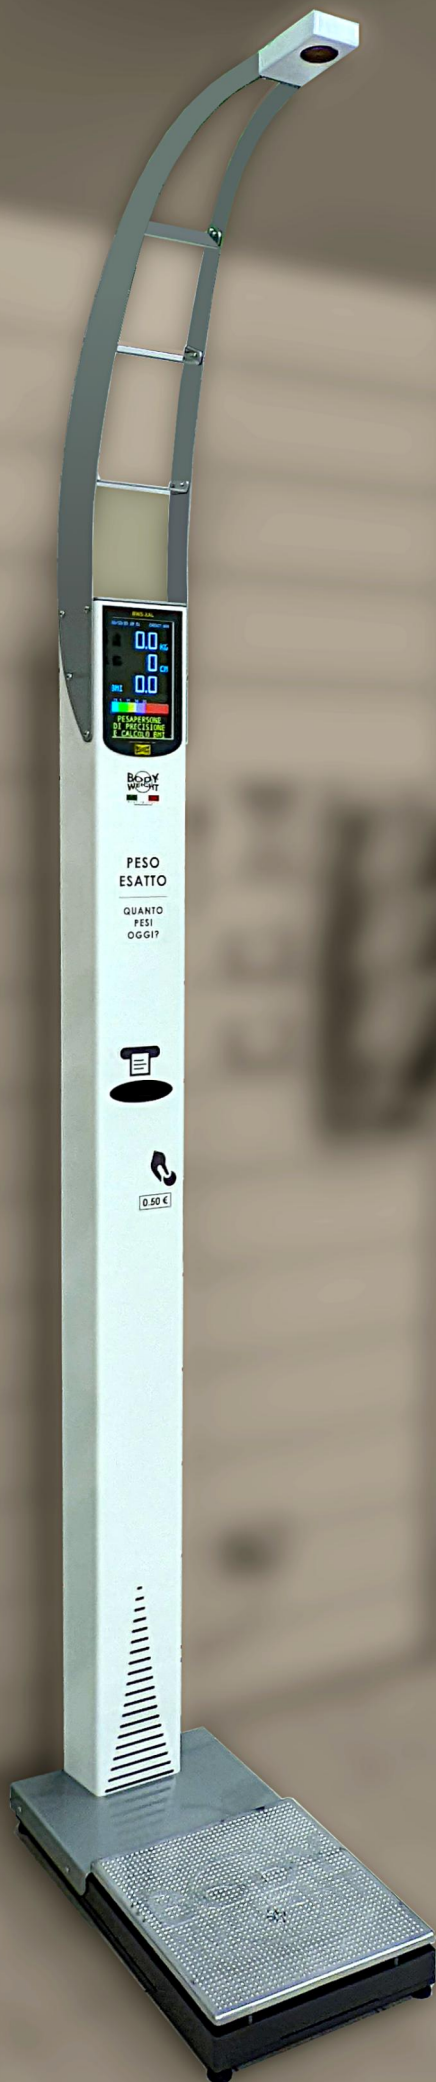

Pesapersona ROYAL TINA

La bilancia pesapersona Royal TINA è il modello più innovativo e completo prodotto in Italia da DPS-Promatic srl. E' una bilancia elegante e di alta tecnologia, che si adatta ad ogni arredamento, con la possibile scelta di colore del pannello frontale fra grigio, verde e azzurro. Stampa un biglietto con peso, statura e BMI

Caratteristiche uniche:

- Display grafico a colori ad alta visibilità
- Stampante termica da 80 mm, con caricamento carta ultra semplice e taglierina automatica per prevenire ogni inceppamento.
- Gettoniera elettronica che può funzionare a moneta o a gettone
- Estrema semplicità d'uso
- Pesa fino a 200 Kg
- Misura la statura fino a 199 cm
- Calcolo del BMI (indice di massa corporea)

Dimensioni (cm): 32.5 x 56 x 229

Peso: 30 Kg

Innovazioni di questo modello:

- Corpo in alluminio, per rendere la bilancia più leggera, ma anche più stabile. perché la base è in acciaio.
- Ridotto consumo energetico
- Lunghezza del biglietto ottimale, per consumare meno carta.

Caratteristiche tecniche:

- Pesa fino a 200 Kg in divisioni di 100g
- Misurazione statura fino a 199 cm
- Consumo: 20VA

Chi siamo: Body Weight è il marchio di bilance prodotte in Italia da DPS-Promatic srl dal 1985. Siamo pionieri nella produzione di pesapersona elettroniche a moneta per farmacia.